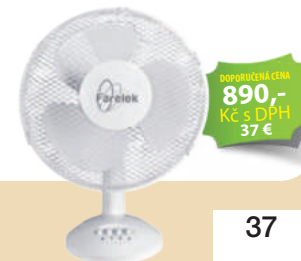

**Miami** - obj. č. 3431541120402

Průměr větráku Ø 30 cm  
Výkon 40 W  
3 rychlosti otáček (1000/1200/1350)  
Rotace 90°  
provedení bílá barva

**DOPORUČENÁ CENA**  
**890,-**  
Kč s DPH  
37 €

**Tennessee** - obj. č. 3431541121003