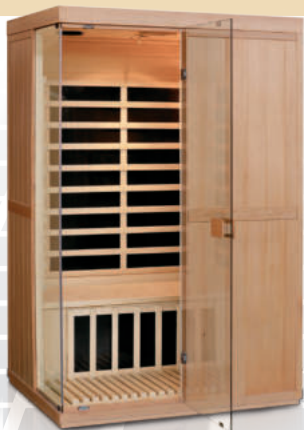

podlahové topení zdarma
záruka 3 roky

HealthLand

DOPORUČENÁ CENA
37.990,-
Kč s DPH
1.583 €

HealthLand

záruka 3 roky

podlahové topení zdarma

HealthLand