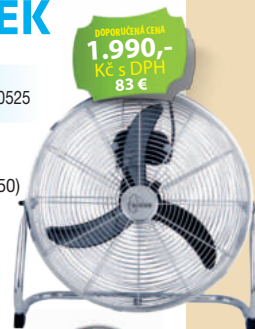

Letní - zimní režim

Možnost přikoupení dálkového ovladače s přijímačem, obj. č. 112596

- Ovládání řetízkem
- Provedení: bílá barva

**Stolní ventilátory FARELEK**

**Louisiane** - obj. č. 3431541120525

Průměr větráku Ø 45 cm  
Výkon 70 W  
3 rychlosti otáček (850/1100/1250)  
provedení chrom