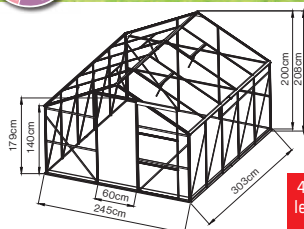

DOPORUČENÁ CENA
13.990,-
Kč s DPH
583 €

4x střešní okno pro lepší odvětrání, širší skleníku 245 cm

VeGA 9500 STRONG-22

Zesílená hliníková konstrukce
4x střešní okna, 1x posuvné dveře
Dvoustěnný komůrkový polykarbonát 4mm s UV filtrem
Hlubší drážka pro zasunutí PKD 10 mm
Plocha 8,9 m²