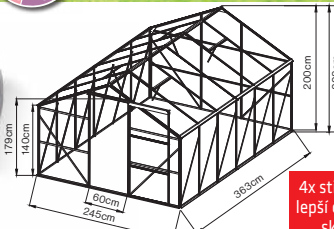

DOPORUČENÁ CENA
15.290,-
Kč s DPH
638 €

4x střešní okno pro lepší odvětrání, širší skleníku 245 cm

VeGA Komfort 180 DG - regál na dřevo

Rozměry: 1800x440x1050 mm; Materiál: galvanická ocel; Povrchová úprava: komaxit v barvě tmavě šedá