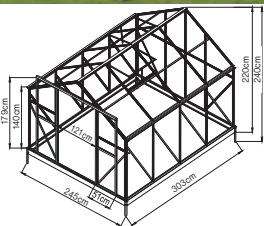

## VEGA KOMFORT 7750 STRONG-22

Zesílená hliníková konstrukce  
4x střešní okna, dvojitě posuvné dveře  
Dvoustěnný komůrkový polykarbonát 4mm s UV filtrem  
Hlubší drážka pro zasunutí PKD 10 mm  
Plocha 7,4 m<sup>2</sup>