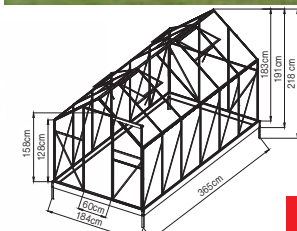

DOPORUČENÁ CENA
13.490,-
Kč s DPH
563 €

4x střešní okna pro lepší odvětrání

VeGA 8000 STRONG-22

Zesílená hliníková konstrukce
4x střešní okna, 1x posuvné dveře
Dvoustěnný komůrkový polykarbonát 4mm s UV filtrem
Hlubší drážka pro zasunutí PKD 10 mm
Plocha 7,4 m²