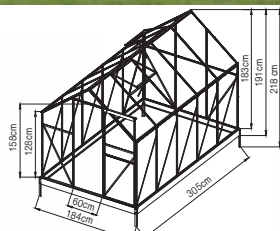

DOPORUČENÁ CENA
11.490,-
Kč s DPH
479 €

2x střešní okna pro lepší odvětrání

VeGA 7000 STRONG-22

Zesílená hliníková konstrukce
4x střešní okna, 1x posuvné dveře
Dvoustěnný komůrkový polykarbonát 4mm s UV filtrem
Hlubší drážka pro zasunutí PKD 10 mm
Plocha 6,7 m²