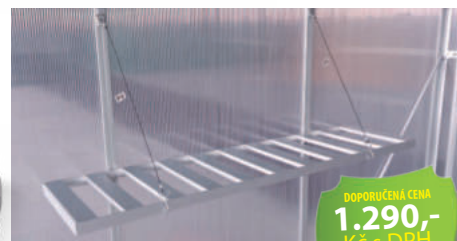

DOPORUČENÁ CENA
1.290,-
Kč s DPH
54 €