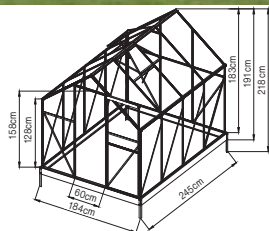

## VeGA 5000 STRONG-22

Zesílená hliníková konstrukce  
2x střešní okna, 1x posuvné dveře  
Dvoustěnný komůrkový polykarbonát 4mm s UV filtrem  
Hlubší drážka pro zasunutí PKD 10 mm  
Plocha 4,5 m<sup>2</sup>