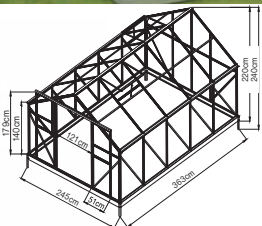

DOPORUČENÁ CENA
16.490,-
Kč s DPH
688 €

4x střešní okno pro lepší odvětrání, šíře skleníku 245 cm, pohodlné dvoukřídlé dveře