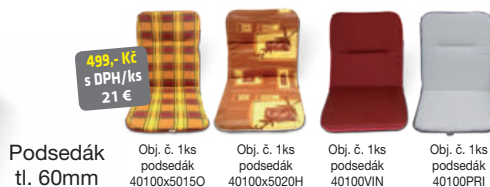

Stolová sestava VeGAS PATRICIA 4

Stolové sestavy VeGAS PATRICIA 6 a VeGAS PATRICIA 4 se skládají z pohodlných stohovatelných křesel a stolu z hliníkovo-ocelových profilů povrchově dokončené komaxitovou úpravou • Stolová deska je z tvrzeného skla • Křesla jsou potažena voděodolnou tkaninou textilene • Pro dlouholetou životnost je vhodné nábytek nenechávat trvale vystavený přírodním vlivům • Rozměry stolu 140x85x70cm • Rozměry křesla 55x74x96cm

DOPORUČENÁ CENA
6.250,-
Kč s DPH
260 €

Podsedák
tl. 60mm

Obj. č. 1ks
podsedák
40100x50150

Obj. č. 1ks
podsedák
40100x5020H

Obj. č. 1ks
podsedák
40100VIN

Obj. č. 1ks
podsedák
40100PRI

Stolová sestava VeGAS PATRICIA 6

Stolové sestavy VeGAS PATRICIA 6 a VeGAS PATRICIA 4 se skládají z pohodlných stohovatelných křesel a stolu z hliníkovo-ocelových profilů povrchově dokončené komaxitovou úpravou • Stolová deska je z tvrzeného skla • Křesla jsou potažena voděodolnou tkaninou textilene • Pro dlouholetou životnost je vhodné nábytek nenechávat trvale vystavený přírodním vlivům • Rozměry stolu 140x85x70cm • Rozměry křesla 55x74x96cm

DOPORUČENÁ CENA
7.990,-
Kč s DPH
333 €