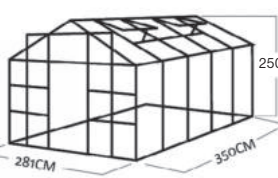

DOPORUČENÁ CENA
26.990,-
Kč s DPH
1.125 €

4x střešní okno pro lepší odvětrání, šíře skleníku 281 cm, pohodlné dvoukřídlé dveře, 6mm polykarbonát s UV filtrem