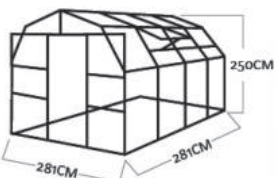

DOPORUČENÁ CENA
24.490,-
Kč s DPH
1.021 €

2x střešní okno pro lepší odvětrání, šíře skleníku 281 cm, pohodlné dvoukřídlé dveře, 6mm polykarbonát s UV filtrem

KOMFORT TITAN 9900 STRONG

hliníkový skleník
4x střešní okno, dvojitě posuvné dveře
komůrkový polykarbonát 6mm s UV filtrem
plocha 9,8 m²